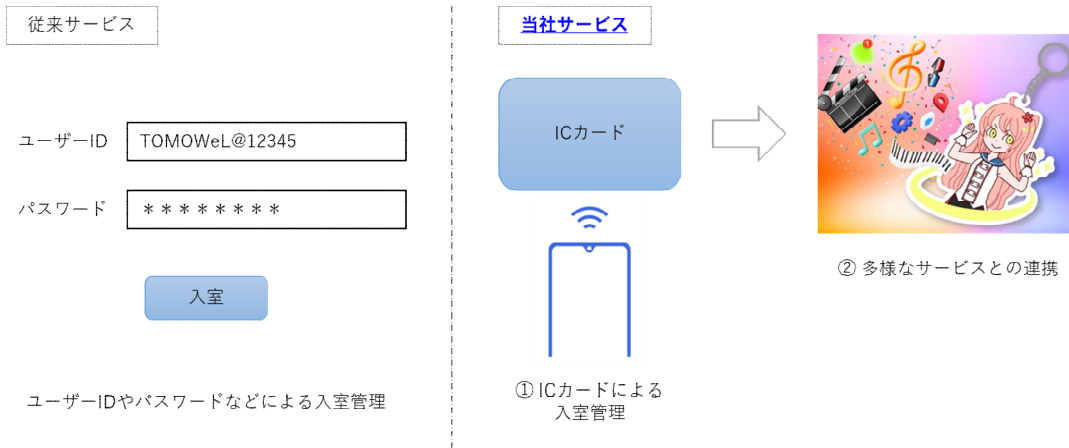

共同印刷、ICカードによる認証機能付きメタバースサービス「TOMOWEL BLUE™」を開発

共同印刷株式会社(本社:東京都文京区、代表取締役社長:藤森康彰 以下、当社)は、ICカード認証の機能を有したメタバース※1サービス「TOMOWEL BLUE™」を開発しました。ユーザーID やパスワードなどを入力する代わりに、スマートフォンでICカードを読み取ることで、メタバースへの入室管理を行うことが可能となります※2。

【「TOMOWEL BLUE」の特長】 ICカードを使ってメタバースへラクらく入室！

1. ICカードによる入室管理が可能

学校、オフィス、施設のゲートなど、現実空間における入室管理にはICカードが広く使われています。「TOMOWEL BLUE」は、当社が培ってきたICカードによる認証技術を応用し、メタバースにおいても、現実空間と同様の入室管理を行うことが可能です。

2. 多様なサービスとの連携が可能

「TOMOWEL BLUE」(メタバースサービス)への入室に使用するICカードは、学生証、社員証、会員証、各種グッズとしても使用することが可能です※3。学生や社員向けの専用メタバース、ファンクラブ会員向けの限定メタバース、グッズの購入者向けのプレミアムメタバースなど、多様なサービスに「TOMOWEL BLUE」を連携することで、サービスの付加価値向上に寄与します。

<「TOMOWEL BLUE」(メタバースサービス)の特長>

当社は、ICカードで培った製造技術を横断的に活用することで、新たな価値創造をめざしていきます。

※1: インターネット上に構築された仮想空間。

※2: メタバースの空間およびアバターの制作は、株式会社エスユーエス(本社:京都市、代表取締役社長:齋藤公男)と協業しております。

※3: 当社が販売するICカードを使用する必要があります。